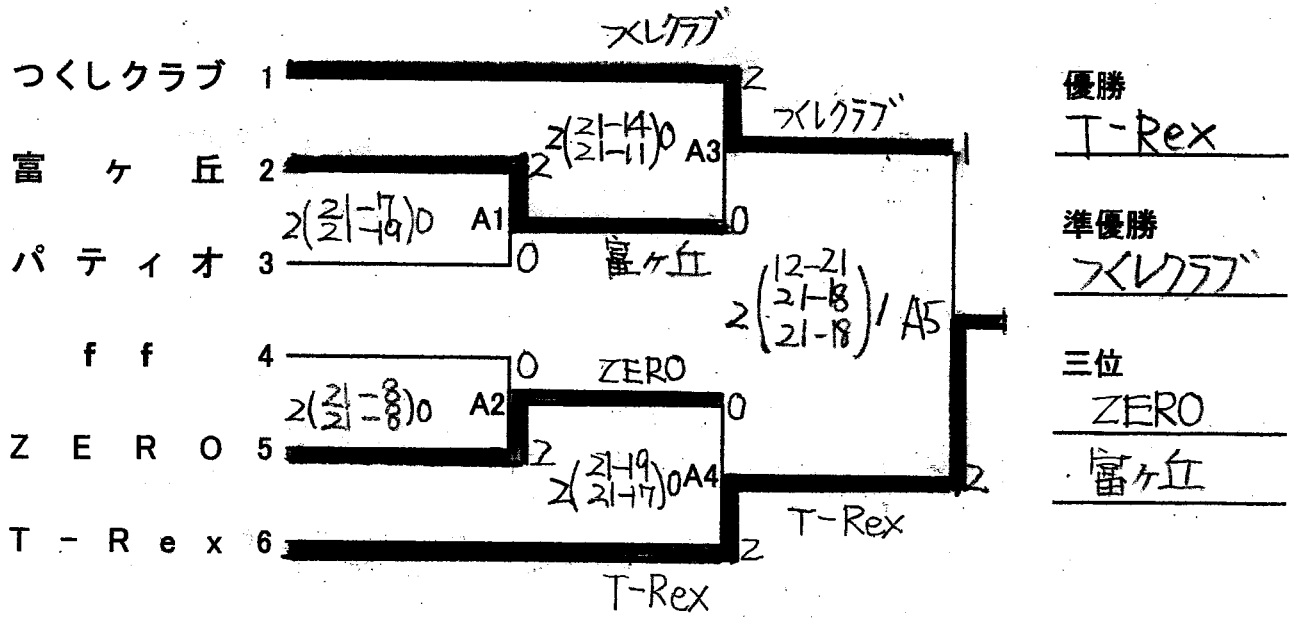

仙台市家庭婦人バレーボール連盟会長杯&第35回東北電力ネットワーク杯組合せ表

令和6年7月21日(日) 会場:若林体育館

Cブロック

Dブロック