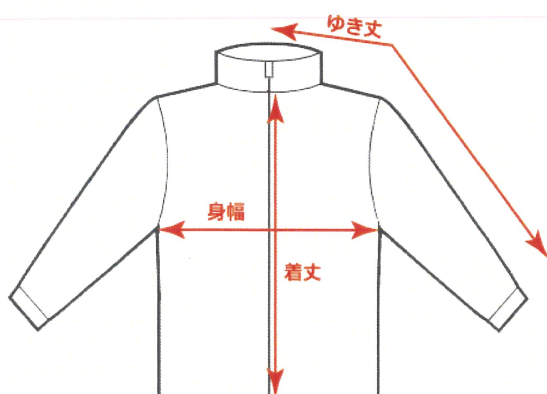

### 新しいパンツのデザイン (調整中)

③ ウィンドブレーカー (想定販売価格：18,000 円税込程度)

サイズ	S	M	L	XL	2XL	3XL
身幅	52cm	54cm	56cm	58cm	60cm	62cm
着丈	67.8cm	69.9cm	72cm	74.1cm	76.2cm	78.3cm
ゆき丈	81.5cm	84.3cm	87cm	89.8cm	92.5cm	95.3cm

※ウィンドブレーカーの内側はメッシュタイプとなります