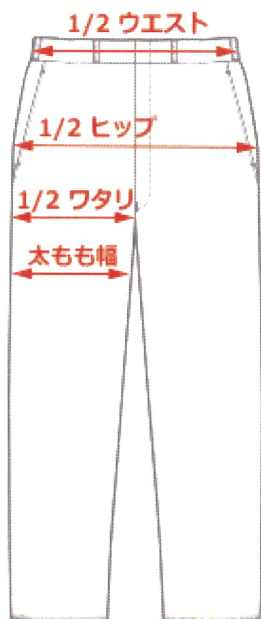

## 【レフェリーウェア サイズ表】

### ① ポロシャツ (想定販売価格：9,000 円税込程度)

サイズ	XS	S	M	L	XL	2XL	3XL	4XL
参考サイズ (XW6314)	SS	S	M	L <td>O</td> <td>XO</td> <td>2XO</td> <td>3XO</td>	O	XO	2XO	3XO
身幅	49	51	53	55	57	59	61	63

※サイズの表記方法が O⇒XL などになりました

XW6314

## ② パンツ (想定販売価格：14,000 円税込程度)

単位：cm

サイズ	61	64	67	70	73	76	79	82	85	88	91	94
1/2 ウエスト	31.5	33.0	34.5	36.0	37.5	39.0	40.5	42.0	43.5	45.0	46.5	48.0
1/2 ヒップ	41.1	42.4	43.8	45.3	46.8	48.2	49.7	51.2	52.5	53.8	55.1	56.4
1/2 ワタリ	27.3	28.1	28.9	29.7	30.5	31.3	32.1	32.9	33.7	34.5	35.3	36.1
太もも幅	24.7	25.4	26.1	26.8	27.6	28.3	29.1	29.8	30.55	31.25	32.0	32.7

### 新しいパンツのデザイン (調整中)

③ ウィンドブレーカー (想定販売価格：18,000 円税込程度)

サイズ	S	M	L	XL	2XL	3XL
身幅	52cm	54cm	56cm	58cm	60cm	62cm
着丈	67.8cm	69.9cm	72cm	74.1cm	76.2cm	78.3cm
ゆき丈	81.5cm	84.3cm	87cm	89.8cm	92.5cm	95.3cm

※ウィンドブレーカーの内側はメッシュタイプとなります