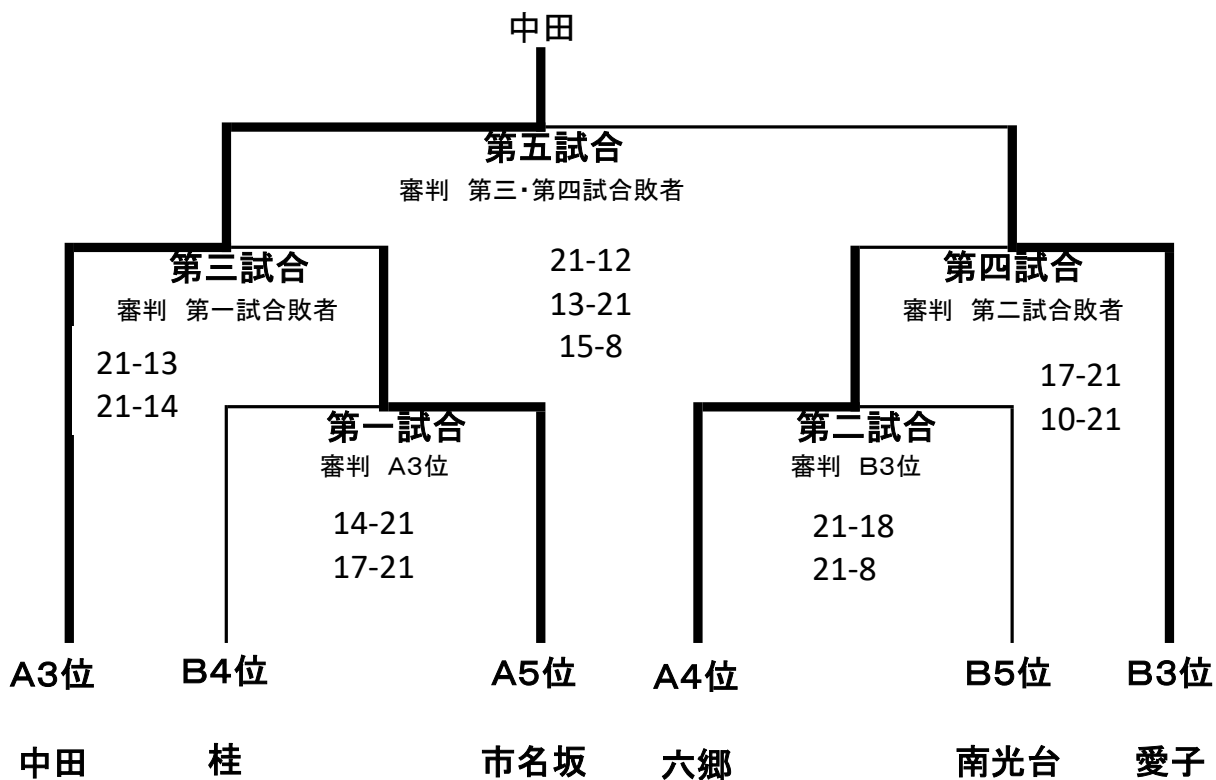

二部(下位チーム)

試合結果

順位	チーム名
1位	中田
2位	愛子
3位	市名坂
3位	六郷
5位	桂
6位	南光台