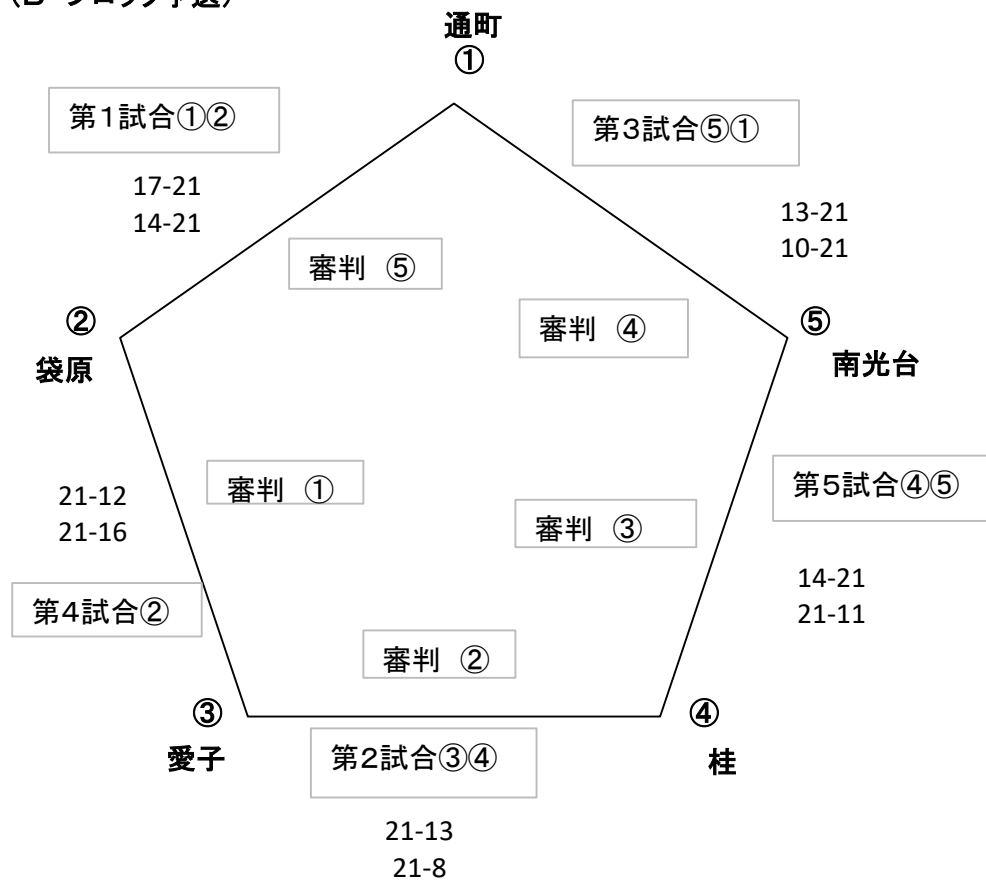

(B ブロック予選)

Bブロック予選順位

順位	チーム名
1位	袋原
2位	通町
3位	愛子
4位	桂
5位	南光台