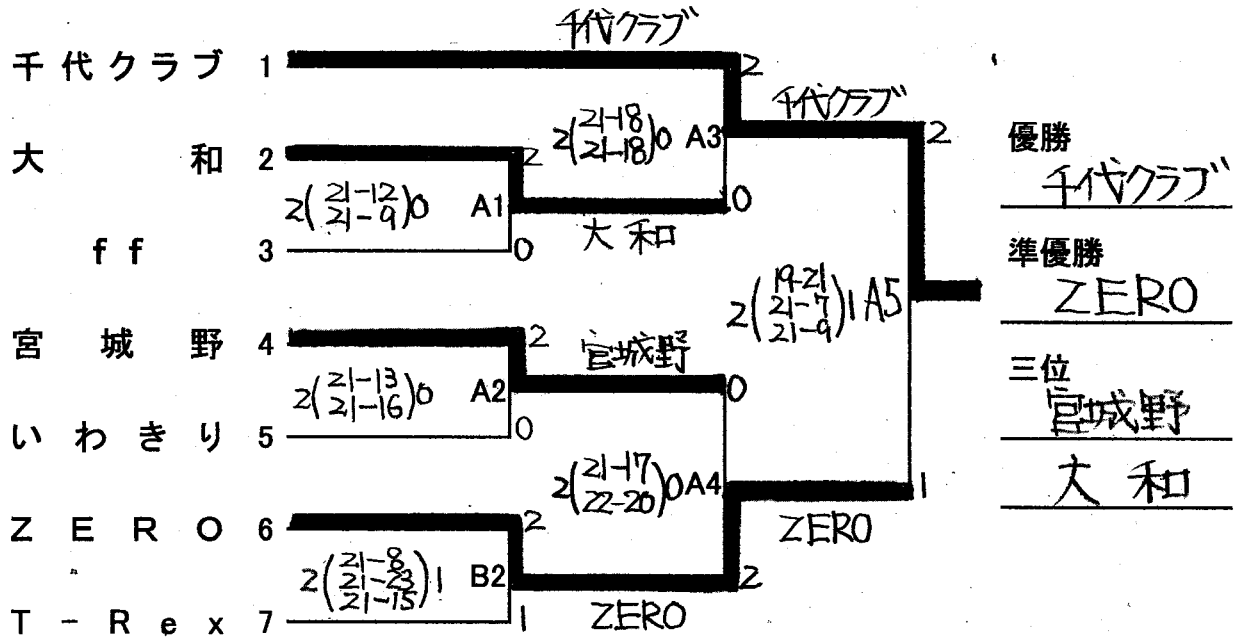

第13回はづき大会組合せ表

令和6年10月22日(火)

会場:若林体育館

A ブロック